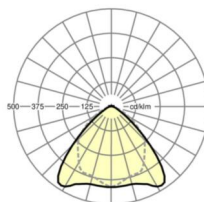

параметры

номер заказа	19510026340
код EAN	4020863436439
номер таможенного тарифа	94051190
Знак прохождения контроля	IP 20, класс защиты I, ENEC10 VDE, F, HACCP DIN10500/Food/IFS-пригодность для применения/BRC, Indoor, CE
Степень ударопрочности IK	IK03 (-20°C bis 45°C)
Температура окружения	ta -20°C в 45°C
Особые свойства	Готовность к IoT «Ready for IoT»
Гарантийный срок	5 лет
Государственные программы поддержки	BEG - государственные субсидии для энергосберегающих зданий (действительна только для Германии)

электротехника

Балласт	Электронный драйвер DALI2 (1 штука)
Мощность системы	52W
сетевое напряжение	230V/50Hz
автоматический предохранитель (пусковой ток)	13 штук/B10, 24 штук/B16, 25 штук/C10, 40 штук/C16
класс энергосбережения/Источник света	C

Оптика

Оснастка	LED, цветопередача/оттенок света CRI ≥ 80 / 4000K
Допуск для координаты цветности (MacAdam)	3SDCM
Номинальный световой поток	9788lm
Срок службы LED	70000h L80/B10 (Tq 45°C), 100000h L80/B50 (Tq 40°C)
светоотдача светильников	189lm/W
Угол излучения	95° (C0) / 95° (C90)
UGR поп./вдоль	21.9 / 23.3

DEEP-LINK

<https://www.regiolum.de/ru/article/19510026340>

Ссылка	LED 10000lm 840
ηLB	100 %
Φ ↓/↑	98 % / 2 %
UGR поп./вдоль	21.9 / 23.3